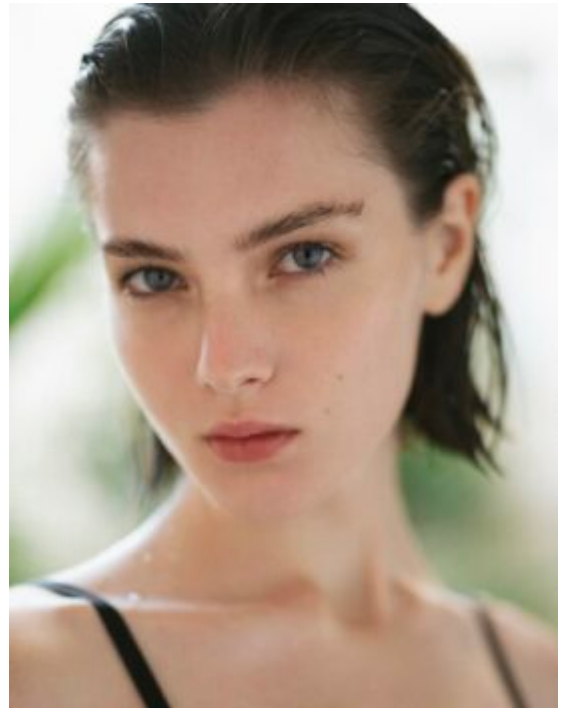

## Valeriia Gorokh

172 | 74 / 58 / 88 / 38 | Brown / Blue

# TRUE MODELS

**Valeriia Gorokh**

172 | 74 / 58 / 88 / 38 | Brown / Blue