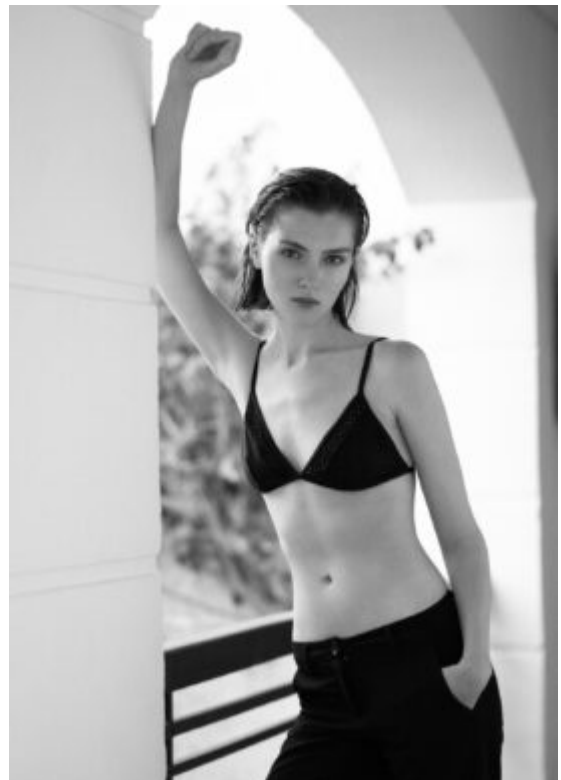

## Valeriia Gorokh

172 | 74 / 58 / 88 / 38 | Brown / Blue

# TRUE MODELS

**Valeriia Gorokh**

172 | 74 / 58 / 88 / 38 | Brown / Blue