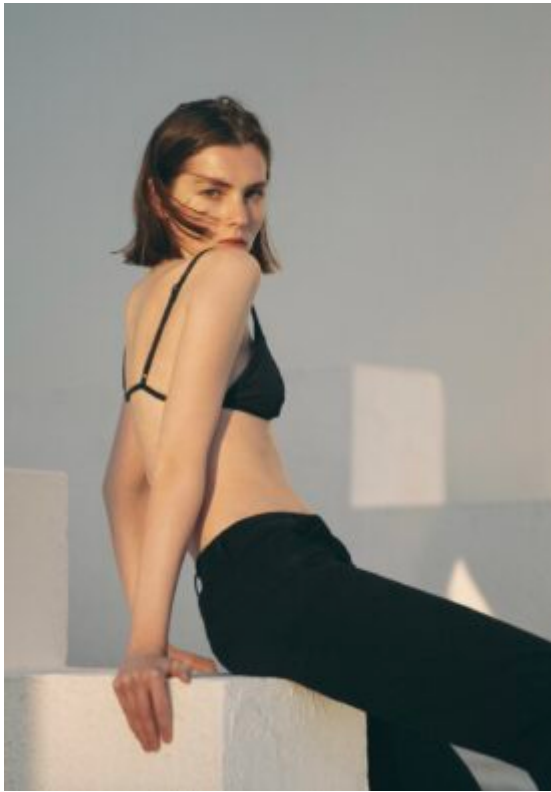

## Valeriia Gorokh

172 | 74 / 58 / 88 / 38 | Brown / Blue

# TRUE MODELS

**Valeriia Gorokh**

172 | 74 / 58 / 88 / 38 | Brown / Blue